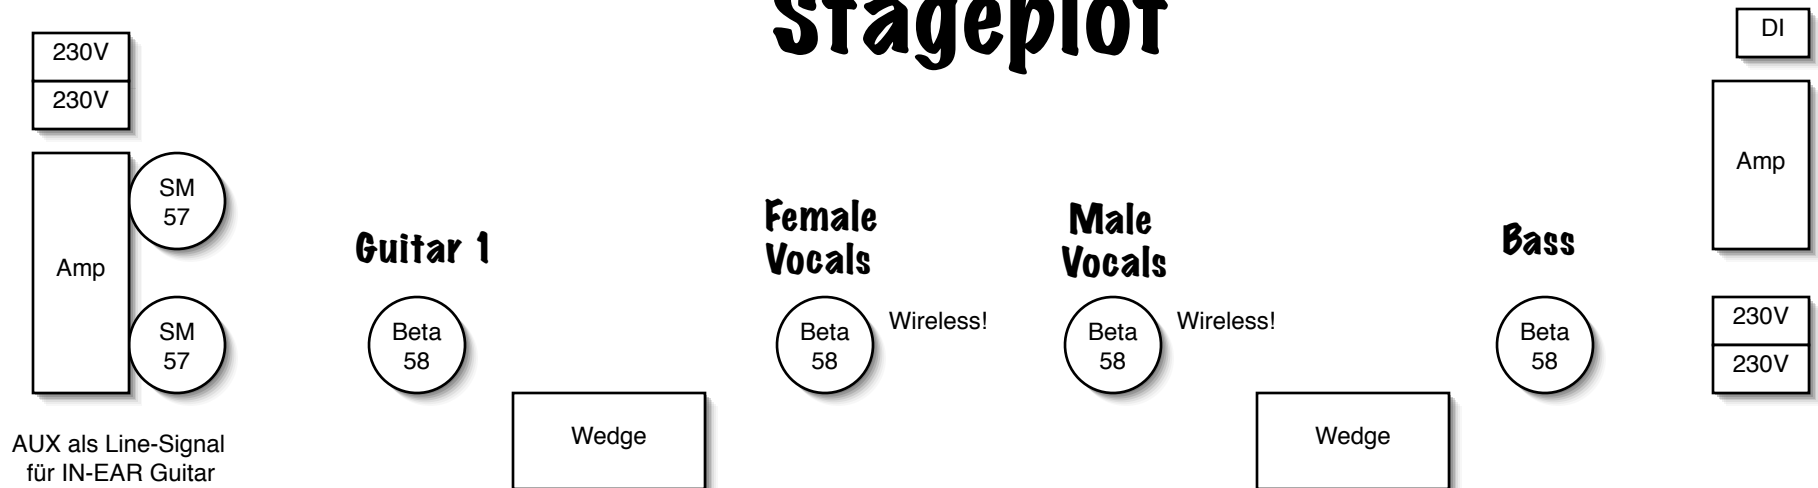

Stageplot

Bei technischen Fragen setzen Sie sich bitte mit der Firma ConEvent in Verbindung
 E-Mail: info@con-event.de
 Telefon: 0 26 61 - 91 79 24 -0